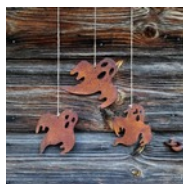

DUCHY - ZESTAW METALOWYCH DEKORACJI NA HALLOWEEN

CENA: **59,50** PLN

CZAS WYSYŁKI: 7 DNI ROBOCZYCH

PRODUCENT: BELLCRAFT

WYSOKOŚĆ MOTYWU: 15-20 CM

SZEROKOŚĆ MOTYWU: 13-20 CM

WYSOKOŚĆ PRĘTA: BRAK - OZDOBA DO PODWIESZENIA

GRUBOŚĆ BLACHY: 2 MM

RODZAJ DEKORACJI: DO PRZYKRĘCENIA LUB

ZAWIESZENIA

MOTYW: POZOSTAŁE

OPIS PRZEDMIOTU

KOMPLET TRZECH RÓŻNYCH METALOWYCH DUSZKÓW - DEKORACJA DO ZAWIESZENIA NA GAŁĘZI DRZEWA, NA TARASIE CZY BALKONIE. IDEALNIE WPASUJE SIĘ W JESIENNY KLIMAT OGRODU LUB UDEKORUJE TARAS CZY WEJŚCIE DO DOMU NA HALLOWEEN. POLECAMY UŻYĆ NATURALNEGO SZNURECHKA LUB BEZBARWNEJ ŻYŁKI - WTEDY EFEKT BĘDZIE JESZCZE CIEKAWSZY.

WYMIARY MOTYWU: WYS: 15-20 CM / SZER: 13-20 CM

NASZE METALOWE DEKORACJE OGRODOWE TO:

- UNIWERSALNOŚĆ - NASZE OZDOBY WSPANIALE PODKREŚLĄ UROK WIEJSKIEJ KWIATOWEJ RABATY JAK I UATRAKCYJNIAJĄ NOWOCZESNE ZAŁOŻENIA Z TRAW OZDOBNYCH LUB KRZEWÓW IGLASTYCH;
- NATYCHMIASTOWY EFEKT - NASZE DEKORACJE OGRODOWE PODDAJEMY PROCESOWI RDZEWIENIA, DZIĘKI CZEMU NA NATURALNY OZDOBNY EFEKT RDZY NIE TRZEBA CZEKAĆ;
- NIEPOWTARZALNOŚĆ - KAŻDA DEKORACJA JEST NIECO INNA OD POPRZEDNIEJ DZIĘKI RĘCZNEMU WYKONANIU I NIEPOWTARZALNEMU RYSUNKOWI RDZY;
- TRWAŁOŚĆ - NASZYM OZDOBOM SPRZYJA KAŻDA POGODA, Z CZASEM STAJĄ SIĘ CORAZ PIĘKNIEJSZE DLATEGO