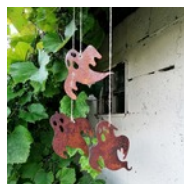

DUCHY - ZESTAW METALOWYCH DEKORACJI NA HALLOWEEN

CENA: **59,50** PLN

CZAS WYSYŁKI: 7 DNI ROBOCZYCH

PRODUCENT: BELLCRAFT

WYSOKOŚĆ MOTYWU: 15-20 CM

SZEROKOŚĆ MOTYWU: 13-20 CM

WYSOKOŚĆ PRĘTA: BRAK - OZDOBA DO PODWIESZENIA

GRUBOŚĆ BLACHY: 2 MM

RODZAJ DEKORACJI: DO PRZYKRĘCENIA LUB

ZAWIESZENIA

MOTYW: POZOSTAŁE

OPIS PRZEDMIOTU

KOMPLET TRZECH RÓŻNYCH METALOWYCH DUSZKÓW - DEKORACJA DO ZAWIESZENIA NA GAŁĘZI DRZEWA, NA TARASIE CZY BALKONIE. IDEALNIE WPASUJE SIĘ W JESIENNY KLIMAT OGRODU LUB UDEKORUJE TARAS CZY WEJŚCIE DO DOMU NA HALLOWEEN. POLECAMY UŻYĆ NATURALNEGO SZNURECHKA LUB BEZBARWNEJ ŻYŁKI - WTEDY EFEKT BĘDZIE JESZCZE CIEKAWSZY.

WYMIARY MOTYWU: WYS: 15-20 CM / SZER: 13-20 CM

NASZE METALOWE DEKORACJE OGRODOWE TO:

- UNIWERSALNOŚĆ - NASZE OZDOBY WSPANIALE PODKREŚLĄ UROK WIEJSKIEJ KWIATOWEJ RABATY JAK I UATRAKCYJNIAJĄ NOWOCZESNE ZAŁOŻENIA Z TRAW OZDOBNYCH LUB KRZEWÓW IGLASTYCH;
- NATYCHMIASTOWY EFEKT - NASZE DEKORACJE OGRODOWE PODDAJEMY PROCESOWI RDZEWIENIA, DZIĘKI CZEMU NA NATURALNY OZDOBNY EFEKT RDZY NIE TRZEBA CZEKAĆ;
- NIEPOWTARZALNOŚĆ - KAŻDA DEKORACJA JEST NIECO INNA OD POPRZEDNIEJ DZIĘKI RĘCZNEMU WYKONANIU I NIEPOWTARZALNEMU RYSUNKOWI RDZY;
- TRWAŁOŚĆ - NASZYM OZDOBOM SPRZYJA KAŻDA POGODA, Z CZASEM STAJĄ SIĘ CORAZ PIĘKNIEJSZE DLATEGO