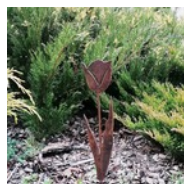

## TULIPAN - OZDOBA DO OGRODU

CENA: **45,00** PLN

CZAS WYSYŁKI: 7 DNI ROBOCZYCH

PRODUCENT: BELLCRAFT

WYSOKOŚĆ MOTYWU: 30 CM

SZEROKOŚĆ MOTYWU: 7,5 CM

WYSOKOŚĆ PRĘTA: 15-20 CM

GRUBOŚĆ BLACHY: 2 MM

RODZAJ DEKORACJI: NA KRÓTKIM PRĘCIE

MOTYW: ROŚLINY

## OPIS PRZEDMIOTU

TULIPAN Z RDZEWIONEJ BLACHY. OZDOBA BĘDZIE SIĘ PIĘKNIE PREZENTOWAĆ NA KAŻDEJ OGRODOWEJ RABACIE.

WYMIARY MOTYWU: WYS: 30 CM / SZER: 7,5 CM

OZDOBA NA PRĘCIE FI 8 MM, DŁUGOŚCI 15-20 CM.

POLECAMY ZESTAW 3 SZTUK TULIPANÓW -> [TUTAJ](#)