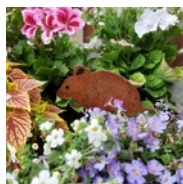

MYSZ - DEKORACJA Z RDZĄ

CENA: **33,00** PLN

CZAS WYSYŁKI: 7 DNI ROBOCZYCH

WYSOKOŚĆ MOTYWU: 9 CM

SZEROKOŚĆ MOTYWU: 22 CM

WYSOKOŚĆ PRĘTA: 15-20 CM

GRUBOŚĆ BLACHY: 2 MM

OPIS PRZEDMIOTU

POLNA MYSZKA Z ZARDZEWIAŁEJ BLACHY - DEKORACYJNY DODATEK DO KAŻDEGO ZAKĄTKA W OGRODZIE. ZE WZGLĘDU NA NIEWIELKIE ROZMIARY BĘDZIE FAJNIE WYGLADAĆ W DONICY.

WYMIARY MOTYWU: WYS: 9 CM / SZER: 22 CM

OZDOBA NA PRĘCIE FI 8 MM, DŁUGOŚCI 15-20 CM.