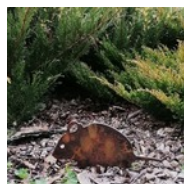

MYSZ - DEKORACJA Z RDZĄ

CENA: **33,00** PLN

CZAS WYSYŁKI: 7 DNI ROBOCZYCH

WYSOKOŚĆ MOTYWU: 9 CM

SZEROKOŚĆ MOTYWU: 22 CM

WYSOKOŚĆ PRĘTA: 15-20 CM

GRUBOŚĆ BLACHY: 2 MM

OPIS PRZEDMIOTU

POLNA MYSZKA Z ZARDZEWIAŁEJ BLACHY - DEKORACYJNY DODATEK DO KAŻDEGO ZAKĄTKA W OGRODZIE. ZE WZGLĘDU NA NIEWIELKIE ROZMIARY BĘDZIE FAJNIE WYGLADAĆ W DONICY.

WYMIARY MOTYWU: WYS: 9 CM / SZER: 22 CM

OZDOBA NA PRĘCIE FI 8 MM, DŁUGOŚCI 15-20 CM.