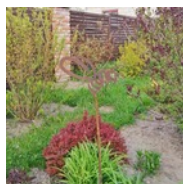

PSZCZOŁA - RDZAWA OZDOBA DO OGRODU

CENA: **39,00** PLN

CZAS WYSYŁKI: 7 DNI ROBOCZYCH

PRODUCENT: BELLCRAFT

WYSOKOŚĆ MOTYWU: 15 CM

SZEROKOŚĆ MOTYWU: 19 CM

WYSOKOŚĆ PRĘTA: 120 CM

GRUBOŚĆ BLACHY: 2 MM

RODZAJ DEKORACJI: NA WYSOKIM PRĘCIE

MOTYW: ZWIERZĘTA

OPIS PRZEDMIOTU

PSZCZOŁA - TAKA WAŻNA W NASZYCH OGRODACH. METALOWA, DEKORACYJNA PSZCZOŁA POKRYTA NATURALNĄ RDZĄ BĘDZIE SIĘ PIĘKNIE PREZENTOWAĆ WŚRÓD KWIATÓW. DELIKATNA DEKORACJA DO KAŻDEGO OGRODU, LUB PRZYDOMOWEJ PASIEKI.

NASZE METALOWE DEKORACJE OGRODOWE TO:

- UNIWERSALNOŚĆ - NASZE OZDOBY WSPANIALE PODKREŚLĄ UROK WIEJSKIEJ KWIATOWEJ RABATY JAK I UATRAKCYJNIĄ NOWOCZESNE ZAŁOŻENIA Z TRAW OZDOBNYCH LUB KRZEWÓW IGLASTYCH;
- NATYCHMIASTOWY EFEKT - NASZE DEKORACJE OGRODOWE PODDAJEMY PROCESOWI RDZEWIENIA, DZIĘKI CZEMU NA NATURALNY OZDOBNY EFEKT RDZY NIE TRZEBA CZEKAĆ;
- NIEPOWTARZALNOŚĆ - KAŻDA DEKORACJA JEST NIECO INNA OD POPRZEDNIEJ DZIĘKI RĘCZNEMU WYKONANIU I NIEPOWTARZALNEMU RYSUNKOWI RDZY;
- TRWAŁOŚĆ - NASZYM OZDOBOM SPRZYJA KAŻDA POGODA, Z CZASEM STAJĄ SIĘ CORAZ PIĘKNIEJSZE DLATEGO