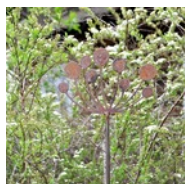

## KOPER - OZDOBA DO OGRODU

CENA: **39,00** PLN

CZAS WYSYŁKI: 7 DNI ROBOCZYCH

WYSOKOŚĆ MOTYWU: 13,5 CM

SZEROKOŚĆ MOTYWU: 20 CM

WYSOKOŚĆ PRĘTA: 120 CM

GRUBOŚĆ BLACHY: 2 MM

RODZAJ DEKORACJI: NA WYSOKIM PRĘCIE

### OPIS PRZEDMIOTU

PIĘKNA METALOWA DEKORACJA W FORMIE KWIATU KOPRU, NA WYSOKIM PRĘCIE. OZDOBA BĘDZIE SIĘ PIĘKNIE PREZENTOWAĆ NA KAŻDEJ KWIATOWEJ RABACIE. POLECAMY ZWŁASZCZA DO TOWARZYSTWA DLA TRAW, JEŻÓWEK, KRWAOWNIKÓW LUB OGRÓDKU WARZYWNYM.

WYMIARY MOTYWU: WYS: 13,5 CM / SZER: 20 CM

OZDOBA NA PRĘCIE FI 8 MM, DŁUGOŚCI 120 CM.

CHCESZ KUPIĆ WIĘCEJ? KUPUJĄC -> [TUTAJ](#) ZESTAW DWÓCH SZTUK KWIATÓW KOPRU ZAPŁACISZ MNIEJ!