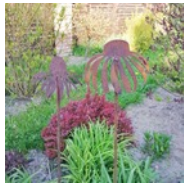

JEŻÓWKA - ZESTAW 2 SZT.

CENA: 67,00 PLN

CZAS WYSYŁKI: 7 DNI ROBOCZYCH

PRODUCENT: BELLCRAFT

WYSOKOŚĆ MOTYWU: 15 CM; 13 CM

SZEROKOŚĆ MOTYWU: 18 CM; 14 CM

WYSOKOŚĆ PRĘTA: 120 CM

GRUBOŚĆ BLACHY: 2 MM

RODZAJ DEKORACJI: NA WYSOKIM PRĘCIE

MOTYW: ROŚLINY

zestaw 2 szt.

OPIS PRZEDMIOTU

ZESTAW DWÓCH RÓŻNYCH JEŻÓWEK Z ZARDZEWIAŁEGO METALU NA WYSOKIM PRĘCIE. OZDOBY BĘDĄ SIĘ PIĘKNIE PREZENTOWAĆ NA KAŻDEJ KWIATOWEJ RABACIE. POLECAMY ZWŁASZCZA DO TOWARZYSTWA DLA TRAW, JEŻÓWEK, KRWAOWNIKÓW LUB KOLOROWYCH KWIATÓW JEDNOROCZNYCH.

WYMIARY MOTYWÓW: WYS: 15 CM / SZER: 18 CM; WYS: 13 CM / SZER: 14 CM

OZDOBY NA PRĘCIE FI 8 MM, DŁUGOŚCI 120 CM.

NASZE METALOWE DEKORACJE OGRODOWE TO:

- UNIWERSALNOŚĆ - NASZE OZDOBY WSPANIALE PODKREŚLĄ UROK WIEJSKIEJ KWIATOWEJ RABATY JAK I UATRAKCYJNIĄ NOWOCZESNE ZAŁOŻENIA Z TRAW OZDOBNYCH LUB KRZEWÓW IGLASTYCH;
- NATYCHMIASTOWY EFEKT - NASZE DEKORACJE OGRODOWE PODDAJEMY PROCESOWI RDZEWIENIA, DZIĘKI CZEMU NA NATURALNY OZDOBNY EFEKT RDZY NIE TRZEBA CZEKAĆ;
- NIEPOWTARZALNOŚĆ - KAŻDA DEKORACJA JEST NIECO INNA OD POPRZEDNIEJ DZIĘKI RĘCZNEMU WYKONANIU I NIEPOWTARZALNEMU RYSUNKOWI RDZY;
- TRWAŁOŚĆ - NASZYM OZDOBOM SPRZYJA KAŻDA POGODA, Z CZASEM STAJĄ SIĘ CORAZ PIĘKNIEJSZE DLATEGO TEŻ POLECAMY ZOSTAWIAĆ JE W OGRODZIE NA ZIMĘ - NIECH ZDOBIĄ PRZEZ CAŁY ROK;