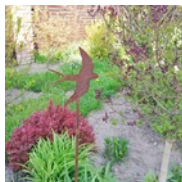

JASKÓŁKA 3 - OZDOBA Z METALU

CENA: **33,15** PLN

CZAS WYSYŁKI: 7 DNI ROBOCZYCH

PRODUCENT: BELLCRAFT

WYSOKOŚĆ MOTYWU: 16 CM

SZEROKOŚĆ MOTYWU: 14,5 CM

WYSOKOŚĆ PRĘTA: 120 CM

GRUBOŚĆ BLACHY: 2 MM

RODZAJ DEKORACJI: NA WYSOKIM PRĘCIE

MOTYW: PTAKI

OPIS PRZEDMIOTU

UROCZA METALOWA JASKÓŁKA NA WYSOKIM PRĘCIE. OZDOBA BĘDZIE SIĘ PIĘKNIE PREZENTOWAĆ W KAŻDYM ZAKĄTKU OGRODU. POLECAMY DLA KAŻDEGO MIŁOŚNIKA PTAKÓW W OGRODZIE.

WYMIARY MOTYWU: WYS: 16 CM / SZER: 14,5 CM

OZDOBA NA PRĘCIE FI 8 MM, DŁUGOŚCI 120 CM.

CHCESZ KUPIĆ WIĘCEJ SZTUK? W OFERCIE MAMY JESZCZE DWA INNE WZORY JASKÓŁEK. ZŁĄP JE WSZYSTKIE -> [TUTAJ](#) W ZESTAWIE 3 SZT. A ZAPŁACISZ MNIEJ!

NASZE METALOWE DEKORACJE OGRODOWE TO:

- UNIWERSALNOŚĆ - NASZE OZDOBY WSPANIALE PODKREŚLĄ UROK WIEJSKIEJ KWIATOWEJ RABATY JAK I UATRAKCYJNIĄ NOWOCZESNE ZAŁOŻENIA Z TRAW OZDOBNYCH LUB KRZEWÓW IGLASTYCH;
- NATYCHMIASTOWY EFEKT - NASZE DEKORACJE OGRODOWE PODDAJEMY PROCESOWI RDZEWIENIA, DZIĘKI CZEMU NA NATURALNY OZDOBNY EFEKT RDZY NIE TRZEBA CZEKAĆ;
- NIEPOWTARZALNOŚĆ - KAŻDA DEKORACJA JEST NIECO INNA OD POPRZEDNIEJ DZIĘKI RĘCZNEMU WYKONANIU I NIEPOWTARZALNEMU RYSUNKOWI RDZY;
- TRWAŁOŚĆ - NASZYM OZDOBOM SPRZYJA KAŻDA POGODA, Z CZASEM STAJĄ SIĘ CORAZ PIĘKNIEJSZE DLATEGO TEŻ POLECAMY ZOSTAWIAĆ JE W OGRODZIE NA ZIMĘ - NIECH ZDOBIĄ PRZEZ CAŁY ROK;