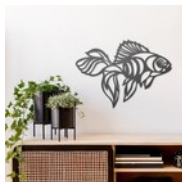

RYBA - DEKOR ŚCIENNY

CENA: **169,00** PLN

CZAS WYSYŁKI: 7 DNI ROBOCZYCH

SZEROKOŚĆ: 57 CM

WYSOKOŚĆ: 40 CM

GRUBOŚĆ BLACHY: 2 MM

ILOŚĆ UCHWYTÓW MAGNETYCZNYCH: 2

OPIS PRZEDMIOTU

METALOWA DEKORACJA ŚCIENNA - RYBA.

METALOWE OBRAZY STANOWIĄ ORYGINALNĄ DEKORACJĘ ŚCIANY, WSPANIALE WPISUJĄC SIĘ W SKANDYNAWSKI LUB INDUSTRIALNY CHARAKTER WNĘTRZA.

AŻUROWA DEKORACJA W KSZTAŁCIE RYBY IDEALNIE PASUJE DO WYSTROJU KUCHNI LUB ŁAZIENKI.

WYMIARY RYBY: WYSOKOŚĆ: 40 CM / SZEROKOŚĆ: 57 CM.

NASZE DEKORACJE ŚCIENNE TO:

- NOWOCZESNY I PRZEMYSŁOWY STYL;
- TRZY MOŻLIWOŚCI WYKOŃCZENIA: CZARNA FARBA, LAKIER BEZBARWNY LUB RDZA;
- BLACHA NAJWYŻSZEJ JAKOŚCI O GRUBOŚCI 2 MM;
- ŁATWY MONTAŻ DZIĘKI ZASTOSOWANIU UCHWYTÓW MAGNETYCZNYCH **DOŁĄCZONYCH GRATIS** DO KAŻDEGO DEKORU;
- EFEKT PRZESTRZENNOŚCI (MAGNESY TWORZĄ DYSTANS OD ŚCIANY) NA DEKORACJI NIE WIDAĆ ŻADNYCH MOCOWAŃ!;
- NIEPOWTARZALNOŚĆ - KAŻDY DEKOR JEST NIECO INNY OD POPRZEDNIEGO DZIĘKI PRACY RĘCZNEJ;
- PIĘKNY EFEKT NA KAŻDYM RODZAJU ŚCIANY;