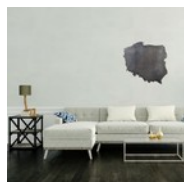

## MAPA POLSKI - DEKOR ŚCIENNY

CENA: **139,00** PLN

CZAS WYSYŁKI: 7 DNI ROBOCZYCH

SZEROKOŚĆ: 45 CM

WYSOKOŚĆ: 42,5 CM

GRUBOŚĆ BLACHY: 2 MM

ILOŚĆ UCHWYTÓW MAGNETYCZNYCH: 2

## OPIS PRZEDMIOTU

METALOWA DEKORACJA ŚCIENNA - MAPA POLSKI.

METALOWA MAPA POLSKI JEST ORYGINALNĄ DEKORACJĄ WNĘTRZA, ALE MOŻE SŁUżyć TEŻ JAKO NIEWIELKA TABLICA MAGNETYCZNA DO PRZYPINANIA NOTATEK, JEŚLI ZAWIESI SIĘ JĄ W DOMOWYM GABINECIE LUB BIURZE. BĘDZIE ODPOWIEDNIM WYBOREM JAKO DEKORACJA ŚCIANY W MIEJSCU PRACY, SZKOLE CZY TEŻ INNEJ INSTYTUCJI.

WYMIARY MAPY POLSKI: WYSOKOŚĆ: 42,5 CM / SZEROKOŚĆ: 45 CM.

**NASZE DEKORACJE ŚCIENNE TO:**

- NOWOCZESNY I PRZEMYSŁOWY STYL;
- TRZY MOŻLIWOŚCI WYKOŃCZENIA: CZARNA FARBA, LAKIER BEZBARWNY LUB RDZA;
- BLACHA NAJWYŻSZEJ JAKOŚCI O GRUBOŚCI 2 MM;
- ŁATWY MONTAŻ DZIĘKI ZASTOSOWANIU UCHWYTÓW MAGNETYCZNYCH **DOŁĄCZONYCH GRATIS** DO KAŻDEGO DEKORU;
- EFEKT PRZESTRZENNOŚCI (MAGNESY TWORZĄ DYSTANS OD ŚCIANY) NA DEKORACJI NIE WIDAĆ ŻADNYCH MOCOWAŃ!;
- NIEPOWTARZALNOŚĆ - KAŻDY DEKOR JEST NIECO INNY OD POPRZEDNIEGO DZIĘKI PRACY RĘCZNEJ;
- PIĘKNY EFEKT NA KAŻDYM RODZAJU ŚCIANY;
- MOŻLIWOŚĆ ZMIANY ROZMIARU NA ZAPYTANIE;