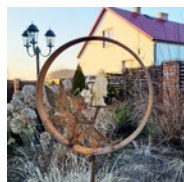

ELF W OBRĘCZY - ORYGINALNA DEKORACJA OGRODOWA

CENA: **89,00** PLN

CZAS WYSYŁKI: 7 DNI ROBOCZYCH

PRODUCENT: BELLCRAFT

WYSOKOŚĆ MOTYWU: 25 CM

SZEROKOŚĆ MOTYWU: 25 CM

WYSOKOŚĆ PRĘTA: 110 CM

GRUBOŚĆ BLACHY: 2 MM

RODZAJ DEKORACJI: NA WYSOKIM PRĘCIE

MOTYW: POZOSTAŁE

OPIS PRZEDMIOTU

UROCZY METALOWY ELF GRAJĄCY NA FUJARCE WYGODNIE SIEDZĄCY W OBRĘCZY NA WYSOKIM PRĘCIE. OZDOBA NAJPIĘKNIEJ BĘDZIE WYGLĄDAĆ NA RABACIE WŚRÓD WYSOKICH KWITNĄCYCH BYLIN. DZIĘKI OBRĘCZY DEKORACJA MA TRÓJWYMIAROWY CHARAKTER I PRZYCIĄGA WZROK W OGRODZIE.

WYMIARY MOTYWU: ELF - WYS: 16 CM / SZER: 18 CM

ŚREDNICA OBRĘCZY 25 CM, SZEROKOŚĆ 4 CM

OZDOBA NA PRĘCIE FI 8 MM, DŁUGOŚCI 110 CM.

NASZE METALOWE DEKORACJE OGRODOWE TO:

- UNIWERSALNOŚĆ - NASZE OZDOBY WSPANIALE PODKREŚLĄ UROK WIEJSKIEJ KWIATOWEJ RABATY JAK I UATRAKCYJNIĄ NOWOCZESNE ZAŁOŻENIA Z TRAW OZDOBNYCH LUB KRZEWÓW IGLASTYCH;
- NATYCHMIASTOWY EFEKT - NASZE DEKORACJE OGRODOWE PODDAJEMY PROCESOWI RDZEWIENIA, DZIĘKI CZEMU NA NATURALNY OZDOBNY EFEKT RDZY NIE TRZEBA CZEKAĆ;
- NIEPOWTARZALNOŚĆ - KAŻDA DEKORACJA JEST NIECO INNA OD POPRZEDNIEJ DZIĘKI RĘCZNEMU WYKONANIU I NIEPOWTARZALNEMU RYSUNKOWI RDZY;