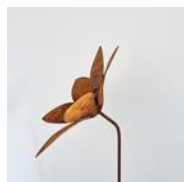

## LILIA - DUŻY PRZESTRZENNY KWIAT Z METALU

CENA: **107,00** PLN

CZAS WYSYŁKI: 7 DNI ROBOCZYCH

PRODUCENT: BELLCRAFT

WYSOKOŚĆ MOTYWU: 31 CM

SZEROKOŚĆ MOTYWU: 31 CM

WYSOKOŚĆ PRĘTA: 120 CM

GRUBOŚĆ BLACHY: 2 MM

RODZAJ DEKORACJI: NA WYSOKIM PRĘCIE

MOTYW: ROŚLINY

### OPIS PRZEDMIOTU

PIĘKNA, WYJĄTKOWA LILIA Z METALU PRZYKRĘCANA NA WYSOKIM PRĘCIE. TA OKAZAŁA TRÓJWYMIAROWA DEKORACJA W Kształcie kwiatu lilii będzie się pięknie prezentować na każdej kwiatowej rabacie lub innym reprezentacyjnym miejscu. Polecamy zwłaszcza do towarzystwa dla traw, jeżówek i innych kwitnących bylin.

Wymiary motywu: wys: ok. 31 cm / szer: ok. 31 cm - w zależności od rozgięcia płatków

Ozdoba na wyprofilowanym pręcie fi 8 mm, długości 120 cm.