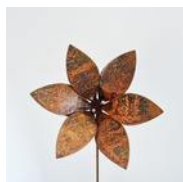

## LILIA - DUŻY PRZESTRZENNY KWIAT Z METALU

CENA: **107,00** PLN

CZAS WYSYŁKI: 7 DNI ROBOCZYCH

PRODUCENT: BELLCRAFT

WYSOKOŚĆ MOTYWU: 31 CM

SZEROKOŚĆ MOTYWU: 31 CM

WYSOKOŚĆ PRĘTA: 120 CM

GRUBOŚĆ BLACHY: 2 MM

RODZAJ DEKORACJI: NA WYSOKIM PRĘCIE

MOTYW: ROŚLINY

### OPIS PRZEDMIOTU

PIĘKNA, WYJĄTKOWA LILIA Z METALU PRZYKRĘCANA NA WYSOKIM PRĘCIE. TA OKAZAŁA TRÓJWYMIAROWA DEKORACJA W Kształcie kwiatu lilii będzie się pięknie prezentować na każdej kwiatowej rabacie lub innym reprezentacyjnym miejscu. Polecamy zwłaszcza do towarzystwa dla traw, jeżówek i innych kwitnących bylin.

Wymiary motywu: wys: ok. 31 cm / szer: ok. 31 cm - w zależności od rozgięcia płatków

Ozdoba na wyprofilowanym pręcie fi 8 mm, długości 120 cm.