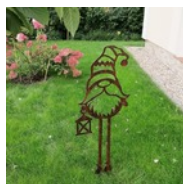

KRASNAL NA WYSOKICH NOGACH - ŚWIĄTECZNA DEKORACJA OGRODOWA

CENA: **127,00** PLN

CZAS WYSYŁKI: 7 DNI ROBOCZYCH

PRODUCENT: BELLCRAFT

WYSOKOŚĆ MOTYWU: 92 CM

SZEROKOŚĆ MOTYWU: 38 CM

WYSOKOŚĆ PRĘTA: 15-20 CM

GRUBOŚĆ BLACHY: 2 MM

RODZAJ DEKORACJI: NA KRÓTKIM PRĘCIE

MOTYW: POZOSTAŁE

OPIS PRZEDMIOTU

ZABAWNY KRASNAL NA WYSOKICH NOGACH Z LATARENKĄ - WESOŁY GNOM Z WIELKĄ CZAPKĄ NA OCZACH, KTÓRY IDEALNIE SIĘ SPRAWDZI JAKO DEKORACJA GŁÓWNIIE ZIMOWEGO OGRODU. ZNAKOMICIE WPISZE SIĘ W KLIMAT ŚWIĄT BOŻEGO NARODZENIA. DEKORACJA ŚWIETNIE SIĘ SPRAWDZI PRZED DOMEM, JAKO GŁÓWNA DEKORACJA ŚWIĄTECZNA WITAJĄCA GOŚCI :). NOGI KRASNAŁA NA CAŁEJ DŁUGOŚCI SĄ WZMOCNIONE PRĘTEM, DZIĘKI CZEMU DEKORACJA POMIMO SVOJEJ SPOREJ WYSOKOŚCI JEST BARDZO STABILNA.

WYMIARY MOTYWU: WYS: 92 CM / SZER: 38 CM

OZDOBA NA PRĘCIE FI 8 MM, DŁUGOŚCI 15-20 CM.

NASZE METALOWE DEKORACJE OGRODOWE TO:

- UNIWERSALNOŚĆ - NASZE OZDOBY WSPANIALE PODKREŚLĄ UROK WIEJSKIEJ KWIATOWEJ RABATY JAK I UATRAKCYJNIĄ NOWOCZESNE ZAŁOŻENIA Z TRAW OZDOBNYCH LUB KRZEWÓW IGLASTYCH;
- NATYCHMIASTOWY EFEKT - NASZE DEKORACJE OGRODOWE PODDAJEMY PROCESOWI RDZEWIENIA, DZIĘKI CZEMU NA NATURALNY OZDOBNY EFEKT RDZY NIE TRZEBA CZEKAĆ;
- NIEPOWTARZALNOŚĆ - KAŻDA DEKORACJA JEST NIECO INNA OD POPRZEDNIEJ DZIĘKI RĘCZNEMU WYKONANIU I NIEPOWTARZALNEMU RYSUNKOWI RDZY;