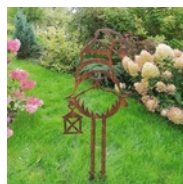

KRASNAL NA WYSOKICH NOGACH - ŚWIĄTECZNA DEKORACJA OGRODOWA

CENA: **127,00** PLN

CZAS WYSYŁKI: 7 DNI ROBOCZYCH

PRODUCENT: BELLCRAFT

WYSOKOŚĆ MOTYWU: 92 CM

SZEROKOŚĆ MOTYWU: 38 CM

WYSOKOŚĆ PRĘTA: 15-20 CM

GRUBOŚĆ BLACHY: 2 MM

RODZAJ DEKORACJI: NA KRÓTKIM PRĘCIE

MOTYW: POZOSTAŁE

OPIS PRZEDMIOTU

ZABAWNY KRASNAL NA WYSOKICH NOGACH Z LATARENKĄ - WESOŁY GNOM Z WIELKĄ CZAPKĄ NA OCZACH, KTÓRY IDEALNIE SIĘ SPRAWDZI JAKO DEKORACJA GŁÓWNIIE ZIMOWEGO OGRODU. ZNAKOMICIE WPISZE SIĘ W KLIMAT ŚWIĄT BOŻEGO NARODZENIA. DEKORACJA ŚWIETNIE SIĘ SPRAWDZI PRZED DOMEM, JAKO GŁÓWNA DEKORACJA ŚWIĄTECZNA WITAJĄCA GOŚCI :). NOGI KRASNAŁA NA CAŁEJ DŁUGOŚCI SĄ WZMOCNIONE PRĘTEM, DZIĘKI CZEMU DEKORACJA POMIMO SVOJEJ SPOREJ WYSOKOŚCI JEST BARDZO STABILNA.

WYMIARY MOTYWU: WYS: 92 CM / SZER: 38 CM

OZDOBA NA PRĘCIE FI 8 MM, DŁUGOŚCI 15-20 CM.

NASZE METALOWE DEKORACJE OGRODOWE TO:

- UNIWERSALNOŚĆ - NASZE OZDOBY WSPANIALE PODKREŚLĄ UROK WIEJSKIEJ KWIATOWEJ RABATY JAK I UATRAKCYJNIĄ NOWOCZESNE ZAŁOŻENIA Z TRAW OZDOBNYCH LUB KRZEWÓW IGLASTYCH;
- NATYCHMIASTOWY EFEKT - NASZE DEKORACJE OGRODOWE PODDAJEMY PROCESOWI RDZEWIENIA, DZIĘKI CZEMU NA NATURALNY OZDOBNY EFEKT RDZY NIE TRZEBA CZEKAĆ;
- NIEPOWTARZALNOŚĆ - KAŻDA DEKORACJA JEST NIECO INNA OD POPRZEDNIEJ DZIĘKI RĘCZNEMU WYKONANIU I NIEPOWTARZALNEMU RYSUNKOWI RDZY;