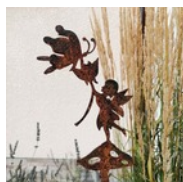

ELF 1 - DEKORACJA OGRODOWA MALOWANA RDZĄ

CENA: **48,45** PLN

CZAS WYSYŁKI: 7 DNI ROBOCZYCH

PRODUCENT: BELLCRAFT

WYSOKOŚĆ MOTYWU: 33 CM

SZEROKOŚĆ MOTYWU: 18 CM

WYSOKOŚĆ PRĘTA: 100 CM

GRUBOŚĆ BLACHY: 2 MM

RODZAJ DEKORACJI: NA WYSOKIM PRĘCIE

MOTYW: POZOSTAŁE

OPIS PRZEDMIOTU

PIĘKNA METALOWA DEKORACJA OGRODOWA W FORMIE ELFA Z MOTYLEM, NA WYSOKIM PRĘCIE. IDEALNA DO UDEKOROWANIA KWIATOWEJ RABATY. SPRAWDZI SIĘ NAJLEPIEJ W OGRODOWYM ZAKĄTKU O ROMANTYCZNYM CHARAKTERZE. ZAPROŚ DO SWEGO OGRODU TROCHĘ MAGII :).

A JEŚLI MASZ TROCHĘ WIĘCEJ MIEJSCA NA RABACIE, NASZE POZOSTAŁE DWA MODELE ELFÓW RÓWNIEŻ SIĘ POLECAJĄ. MOŻESZ JE KUPIĆ [->TUTAJ](#) ORAZ [->TUTAJ](#)

WYMIARY MOTYWU: WYS: 33 CM / SZER: 18 CM

OZDOBA NA PRĘCIE FI 8 MM, DŁUGOŚCI OK. 100CM.

NASZE METALOWE DEKORACJE OGRODOWE TO:

- UNIWERSALNOŚĆ - NASZE OZDOBY WSPANIALE PODKREŚLĄ UROK WIEJSKIEJ KWIATOWEJ RABATY JAK I UATRAKCYJNIĄ NOWOCZESNE ZAŁOŻENIA Z TRAW OZDOBNYCH LUB KRZEWÓW IGLASTYCH;
- NATYCHMIASTOWY EFEKT - NASZE DEKORACJE OGRODOWE PODDAJEMY PROCESOWI RDZEWIENIA, DZIĘKI