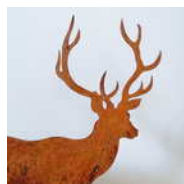

## JELEŃ OZDOBA W STYLU SKANDYNAWSKIM

CENA: **65,00** PLN

CZAS WYSYŁKI: 7 DNI ROBOCZYCH

SZEROKOŚĆ: 22 CM

WYSOKOŚĆ: 28 CM Z DREWNEM

GRUBOŚĆ BLACHY: 2 MM

ILOŚĆ UCHWYTÓW MAGNETYCZNYCH: NIE DOTYCZY

### OPIS PRZEDMIOTU

ORYGINALNA, MINIMALISTYCZNA DEKORACJA NA OKRES ŚWIĄTECZNY I NIE TYLKO. METALOWY JELONEK OSADZONY W SZLIFOWANYM NATURALNYM PLASTRZE BRZOZOWEGO DREWNA. IDEALNY DO WNĘTRZ URZĄDZONYCH W STYLU SKANDYNAWSKIM. DEKORACJA JEST SKŁADANA, CO MA ZNACZENIE, GDY MAMY NIEWIELE MIEJSCA DO PRZECHOWYWANIA. PIĘKNE I PONADCZASOWE POŁĄCZENIE NATURALNEGO DREWNA I METALU. TAK JAK WIĘKSZOŚĆ NASZYCH DEKORACJI - OZDOBY TE SĄ DOSTĘPNE W TRZECH WERSJACH WYKOŃCZENIA DO WYBORU (KOLOR CZARNY, LAKIER BEZBARWNY, RDZA).

W OFERCIE MAMY JESZCZE INNE WZORY ŚWIĄTECZNYCH METALOWYCH DEKORACJI NA PLASTRZE DREWNA: [CHOINKĘ 1](#), [CHOINKĘ 2](#), [BAŁWANKA](#).

WYMIARY METALOWEJ DEKORACJI: WYS: 26 CM, SZER: 22 CM.

WYSOKOŚĆ PLASTRA DREWNA - 2 CM