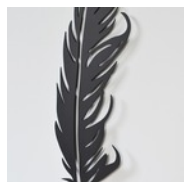

PIÓRO - DEKOR ŚCIENNY

CENA: **129,00** PLN

CZAS WYSYŁKI: 7 DNI ROBOCZYCH

SZEROKOŚĆ: 14 CM

WYSOKOŚĆ: 68 CM

GRUBOŚĆ BLACHY: 2 MM

ILOŚĆ UCHWYTÓW MAGNETYCZNYCH: 2

OPIS PRZEDMIOTU

METALOWA DEKORACJA ŚCIENNA - PIÓRO.

METALOWE OBRAZY STANOWIĄ ORYGINALNĄ DEKORACJĘ ŚCIANY, WSPANIALE WPISUJĄC SIĘ W SKANDYNAWSKI LUB INDUSTRIALNY CHARAKTER WNĘTRZA.

DEKOR W KSZTAŁCIE PIÓRA ZOSTAŁ STWORZONY SPECJALNIE Z MYŚLĄ O NOWOCZESNYCH WNĘTRZACH BIUR, DOMOWYCH GABINETÓW CZY BIBLIOTEK. BĘDZIE DELIKATNĄ OZBOBĄ NOWOCZESNEGO WNĘTRZA.

WYMIARY PIÓRA: WYSOKOŚĆ: 68 CM / SZEROKOŚĆ: 14 CM.

NASZE DEKORACJE ŚCIENNE TO:

- NOWOCZESNY I PRZEMYSŁOWY STYL;
- TRZY MOŻLIWOŚCI WYKOŃCZENIA: CZARNA FARBA, LAKIER BEZBARWNY LUB RDZA;
- BLACHA NAJWYŻSZEJ JAKOŚCI O GRUBOŚCI 2 MM;
- ŁATWY MONTAŻ DZIĘKI ZASTOSOWANIU UCHWYTÓW MAGNETYCZNYCH **DOŁĄCZONYCH GRATIS** DO KAŻDEGO DEKORU;
- EFEKT PRZESTRZENNOŚCI (MAGNESY TWORZĄ DYSTANS OD ŚCIANY) NA DEKORACJI NIE WIDAĆ ŻADNYCH MOCOWAŃ!;
- NIEPOWTARZALNOŚĆ - KAŻDY DEKOR JEST NIECO INNY OD POPRZEDNIEGO DZIĘKI PRACY RĘCZNEJ;