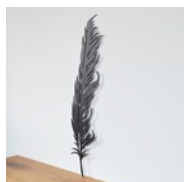

PIÓRO - DEKOR ŚCIENNY

CENA: **129,00** PLN

CZAS WYSYŁKI: 7 DNI ROBOCZYCH

SZEROKOŚĆ: 14 CM

WYSOKOŚĆ: 68 CM

GRUBOŚĆ BLACHY: 2 MM

ILOŚĆ UCHWYTÓW MAGNETYCZNYCH: 2

OPIS PRZEDMIOTU

METALOWA DEKORACJA ŚCIENNA - PIÓRO.

METALOWE OBRAZY STANOWIĄ ORYGINALNĄ DEKORACJĘ ŚCIANY, WSPANIALE WPISUJĄC SIĘ W SKANDYNAWSKI LUB INDUSTRIALNY CHARAKTER WNĘTRZA.

DEKOR W KSZTAŁCIE PIÓRA ZOSTAŁ STWORZONY SPECJALNIE Z MYŚLĄ O NOWOCZESNYCH WNĘTRZACH BIUR, DOMOWYCH GABINETÓW CZY BIBLIOTEK. BĘDZIE DELIKATNĄ OZBOBĄ NOWOCZESNEGO WNĘTRZA.

WYMIARY PIÓRA: WYSOKOŚĆ: 68 CM / SZEROKOŚĆ: 14 CM.

NASZE DEKORACJE ŚCIENNE TO:

- NOWOCZESNY I PRZEMYSŁOWY STYL;
- TRZY MOŻLIWOŚCI WYKOŃCZENIA: CZARNA FARBA, LAKIER BEZBARWNY LUB RDZA;
- BLACHA NAJWYŻSZEJ JAKOŚCI O GRUBOŚCI 2 MM;
- ŁATWY MONTAŻ DZIĘKI ZASTOSOWANIU UCHWYTÓW MAGNETYCZNYCH **DOŁĄCZONYCH GRATIS** DO KAŻDEGO DEKORU;
- EFEKT PRZESTRZENNOŚCI (MAGNESY TWORZĄ DYSTANS OD ŚCIANY) NA DEKORACJI NIE WIDAĆ ŻADNYCH MOCOWAŃ!;
- NIEPOWTARZALNOŚĆ - KAŻDY DEKOR JEST NIECO INNY OD POPRZEDNIEGO DZIĘKI PRACY RĘCZNEJ;