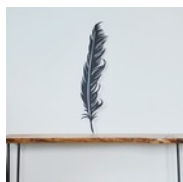

PIÓRO - DEKOR ŚCIENNY

CENA: **129,00** PLN

CZAS WYSYŁKI: 7 DNI ROBOCZYCH

SZEROKOŚĆ: 14 CM

WYSOKOŚĆ: 68 CM

GRUBOŚĆ BLACHY: 2 MM

ILOŚĆ UCHWYTÓW MAGNETYCZNYCH: 2

OPIS PRZEDMIOTU

METALOWA DEKORACJA ŚCIENNA - PIÓRO.

METALOWE OBRAZY STANOWIĄ ORYGINALNĄ DEKORACJĘ ŚCIANY, WSPANIALE WPISUJĄC SIĘ W SKANDYNAWSKI LUB INDUSTRIALNY CHARAKTER WNĘTRZA.

DEKOR W KSZTAŁCIE PIÓRA ZOSTAŁ STWORZONY SPECJALNIE Z MYŚLĄ O NOWOCZESNYCH WNĘTRZACH BIUR, DOMOWYCH GABINETÓW CZY BIBLIOTEK. BĘDZIE DELIKATNĄ OZBOBĄ NOWOCZESNEGO WNĘTRZA.

WYMIARY PIÓRA: WYSOKOŚĆ: 68 CM / SZEROKOŚĆ: 14 CM.

NASZE DEKORACJE ŚCIENNE TO:

- NOWOCZESNY I PRZEMYSŁOWY STYL;
- TRZY MOŻLIWOŚCI WYKOŃCZENIA: CZARNA FARBA, LAKIER BEZBARWNY LUB RDZA;
- BLACHA NAJWYŻSZEJ JAKOŚCI O GRUBOŚCI 2 MM;
- ŁATWY MONTAŻ DZIĘKI ZASTOSOWANIU UCHWYTÓW MAGNETYCZNYCH **DOŁĄCZONYCH GRATIS** DO KAŻDEGO DEKORU;
- EFEKT PRZESTRZENNOŚCI (MAGNESY TWORZĄ DYSTANS OD ŚCIANY) NA DEKORACJI NIE WIDAĆ ŻADNYCH MOCOWAŃ!;
- NIEPOWTARZALNOŚĆ - KAŻDY DEKOR JEST NIECO INNY OD POPRZEDNIEGO DZIĘKI PRACY RĘCZNEJ;