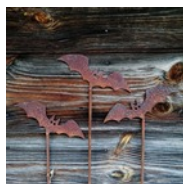

NIETOPERZ - ZESTAW 3 SZT.

CENA: 105,00 PLN

CZAS WYSYŁKI: 7 DNI ROBOCZYCH

PRODUCENT: BELLCRAFT

WYSOKOŚĆ MOTYWU: 8 CM

SZEROKOŚĆ MOTYWU: 23 CM

WYSOKOŚĆ PRĘTA: 120 CM

GRUBOŚĆ BLACHY: 2 MM

RODZAJ DEKORACJI: NA WYSOKIM PRĘCIE

MOTYW: ZWIERZĘTA

OPIS PRZEDMIOTU

ZESTAW TRZECH METALOWYCH NIETOPERZY NA WYSOKIM PRĘCIE. OZDOBA POLECANA NA JESIENNE RABATY, DO TAJEMNICZYCH, NIECO MROCZNYCH ZAKĄTKÓW. IDEALNA DO OZDOBIENIA OGRODU W OKRESIE HALLOWEEN AŻ DO SEZONU ŚWIĄTECZNEGO.

WYMIARY MOTYWU: WYS: 8 CM / SZER: 23 CM

OZDOBA NA PRĘCIE FI 8 MM, DŁUGOŚCI 120 CM.

NASZE METALOWE DEKORACJE OGRODOWE TO:

- UNIWERSALNOŚĆ - NASZE OZDOBY WSPANIALE PODKREŚLĄ UROK WIEJSKIEJ KWIATOWEJ RABATY JAK I UATRAKCYJNIĄ NOWOCZESNE ZAŁOŻENIA Z TRAW OZDOBNYCH LUB KRZEWÓW IGLASTYCH;
- NATYCHMIASTOWY EFEKT - NASZE DEKORACJE OGRODOWE PODDAJEMY PROCESOWI RDZEWIENIA, DZIĘKI CZEMU NA NATURALNY OZDOBNY EFEKT RDZY NIE TRZEBA CZEKAĆ;
- NIEPOWTARZALNOŚĆ - KAŻDA DEKORACJA JEST NIECO INNA OD POPRZEDNIEJ DZIĘKI RĘCZNEMU WYKONANIU I NIEPOWTARZALNEMU RYSUNKOWI RDZY;
- TRWAŁOŚĆ - NASZYM OZDOBOM SPRZYJA KAŻDA POGODA, Z CZASEM STAJĄ SIĘ CORAZ PIĘKNIEJSZE DLATEGO TEŻ POLECAMY ZOSTAWIAĆ JE W OGRODZIE NA ZIMĘ - NIECH ZDOBIĄ PRZEZ CAŁY ROK;